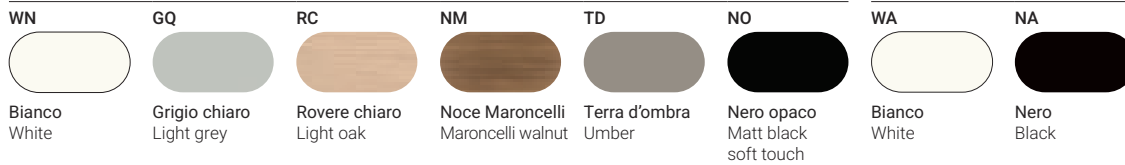

Scrivania
Desk

M Piani scrivania sp.1,8 in melaminico
Melamine desktops th.1,8

V Piani scrivania sp.1 in vetro
temprato retrolaccato acidato
Desktops th.1 in rear-lacquered
and acetated tempered glass

Gambe in massello impiallacciato e metallo
Legs in solid wood veneer and metal