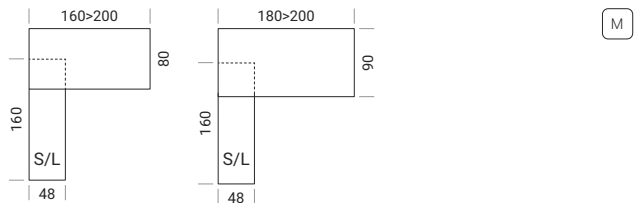

Gambe metalliche
Metal legs

Scrivania
Desk H 74

Allungo scrivania
Desk return S/D – L/R H 74

Bench
Bench H 74

Scrivania con mobile di servizio
Desk with service units S/D – L/R H 74

Bench con mobile di servizio
Bench with service units S/D – L/R H 74

Tavoli riunione
Meeting tables H 74

Tavoli alti su ruote
High tables on castors H 107

Mobile wall
H 180