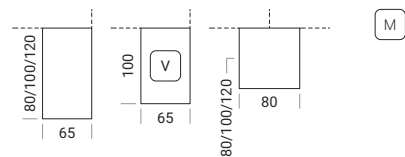

Allungo scrivania
Desk return S/D – L/R H 74