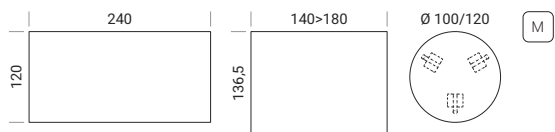

Tavoli riunione
Meeting tables H 74