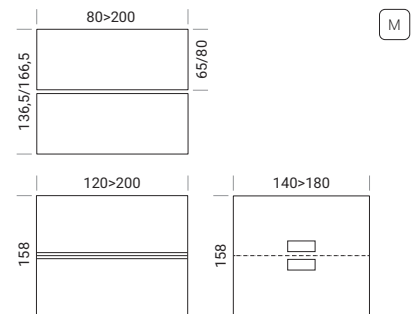

Gambe metalliche
Metal legs

Scrivania
Desk H 74

Allungo scrivania
Desk return S/D – L/R H 74

Bench
Bench H 74

Scrivania con mobile di servizio
Desk with service units S/D – L/R H 74

Bench con mobile di servizio
Bench with service units S/D – L/R H 74

Tavoli riunione
Meeting tables H 74

Tavoli alti su ruote
High tables on castors H 107

Mobile wall
H 180