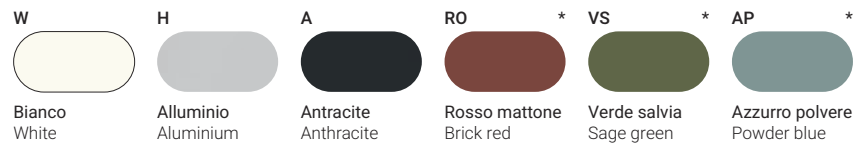

Gambe metalliche
Metal legs