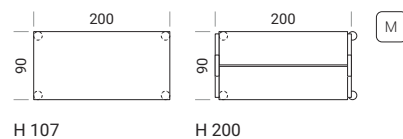

Gambe metalliche
Metal legs

Scrivania
Desk H 74

Allungo scrivania
Desk return S/D – L/R H 74

Bench
Bench H 74

Scrivania con mobile di servizio
Desk with service units S/D – L/R H 74

Bench con mobile di servizio
Bench with service units S/D – L/R H 74

Tavoli riunione
Meeting tables H 74

Tavoli alti su ruote
High tables on castors H 107

Mobile wall
H 180