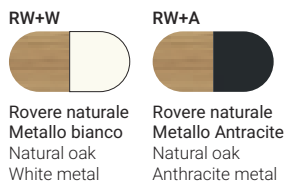

Scrivania
Desk

M Piani scrivania sp.1,8 in melaminico
Melamine desktops th.1,8

V Piani scrivania sp.1 in vetro
temprato retrolaccato acidato
Desktops th.1 in rear-lacquered
and acetated tempered glass

Gambe in massello impiallacciato e metallo
Legs in solid wood veneer and metal