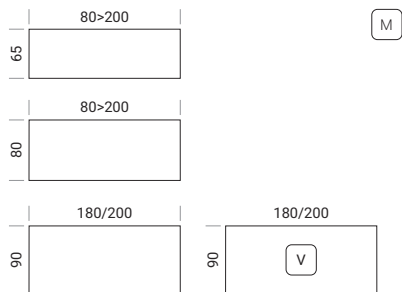

Scrivania
Desk

M Piani scrivania sp.1,8 in melaminico
Melamine desktops th.1,8

V Piani scrivania sp.1 in vetro
temprato retrolaccato acidato
Desktops th.1 in rear-lacquered
and acetated tempered glass

Gambe in massello impiallacciato e metallo
Legs in solid wood veneer and metal

Gambe metalliche
Metal legs

Scrivania
Desk H 74

Allungo scrivania
Desk return S/D – L/R H 74

Bench
Bench H 74

Scrivania con mobile di servizio
Desk with service units S/D – L/R H 74

Bench con mobile di servizio
Bench with service units S/D – L/R H 74

Tavoli riunione
Meeting tables H 74

Tavoli alti su ruote
High tables on castors H 107

Mobile wall
H 180