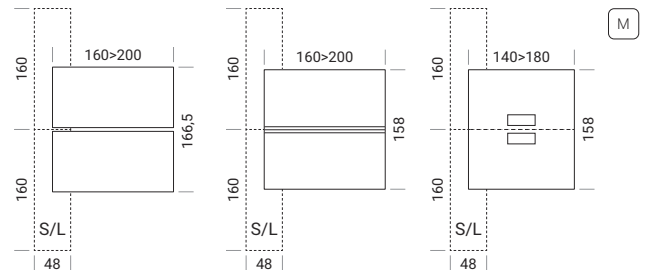

Gambe metalliche
Metal legs

Scrivania
Desk H 74

Allungo scrivania
Desk return S/D – L/R H 74

Bench
Bench H 74

Scrivania con mobile di servizio
Desk with service units S/D – L/R H 74

Bench con mobile di servizio
Bench with service units S/D – L/R H 74

Tavoli riunione
Meeting tables H 74

Tavoli alti su ruote
High tables on castors H 107

Mobile wall
H 180