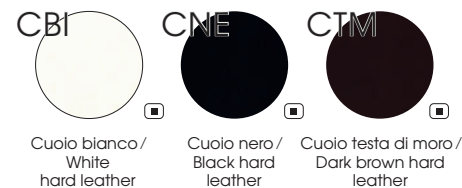

Tavoli / Tables

Piani di lavoro sp. 2.5 cm, in melaminico /
Worktops 2.5 cm thick, in melamine

Piani di lavoro in cuoio con cuciture, sp. 2.7 cm /
Worktop in leather with stitches, 2.7 cm thick

Strutture metalliche / Metal structures

Puntali / Tips

Mobili di servizio / Service units

Scocca, ripiani sp. 2.5 cm e ante sp. 1.8 cm, in melaminico (*) o laminato (**)/ Body, shelves 2.5 cm and doors 1.8 cm thick, in melamine (*) or laminate (**)