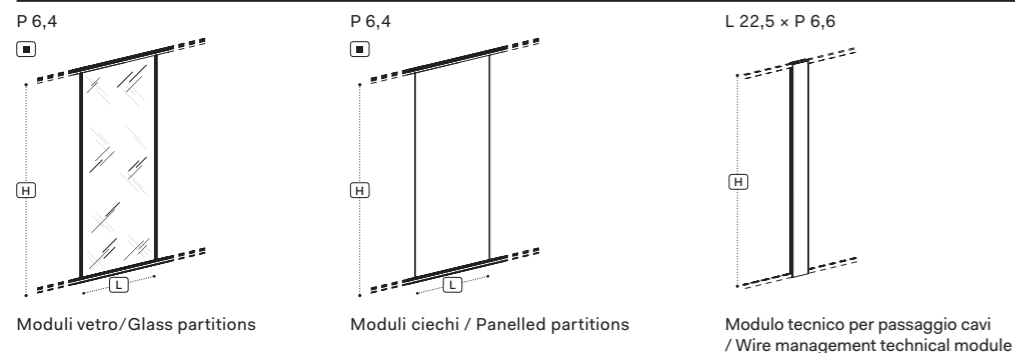

Pareti doppiovetro/Double-glass partitions

Profili per moduli vetro ad angolo/Glass module corner profiles

Profili/Profiles

Porte/Doors

Porte scorrevoli/Sliding doors

Note:

1 Le dimensioni sono espresse in cm - consultare il listino prezzi per le caratteristiche tecniche, i codici degli articoli e delle finiture/Dimensions are stated in cm - for technical characteristics, article code numbers and finishing see price list;

2 La quotazione delle pareti monovetro verrà effettuata in base ai m² richiesti (HxL)/The quotation of the mono-glass partitions will be calculated according the required square meters (HxL).