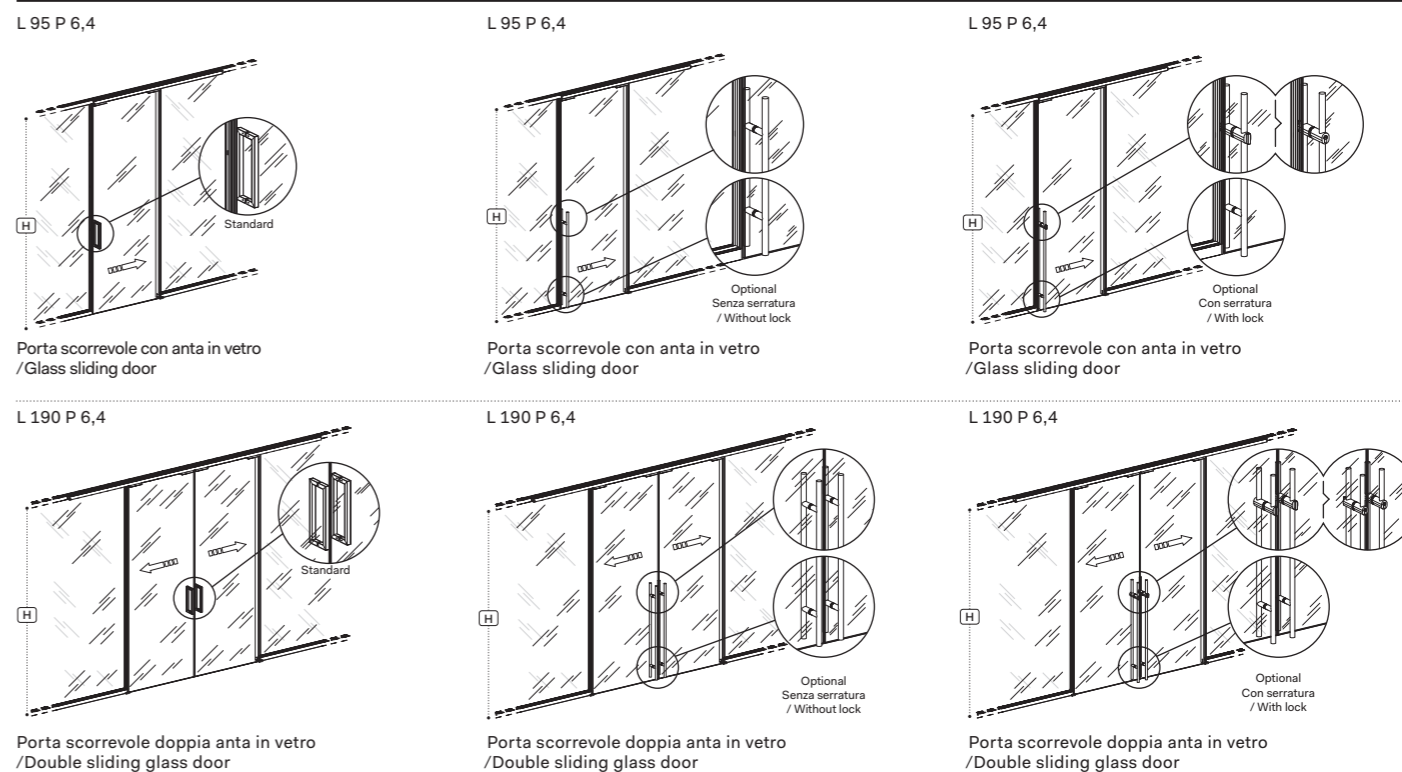

Pareti doppiovetro/Double-glass partitions

Profili per moduli vetro ad angolo/Glass module corner profiles

Profili/Profiles

Porte/Doors

Porte scorrevoli/Sliding doors

Note:

1 Le dimensioni sono espresse in cm - consultare il listino prezzi per le caratteristiche tecniche, i codici degli articoli e delle finiture/Dimensions are stated in cm - for technical characteristics, article code numbers and finishing see price list;

2 La quotazione delle pareti monovetro verrà effettuata in base ai m² richiesti (HxL)/The quotation of the mono-glass partitions will be calculated according the required square meters (HxL).