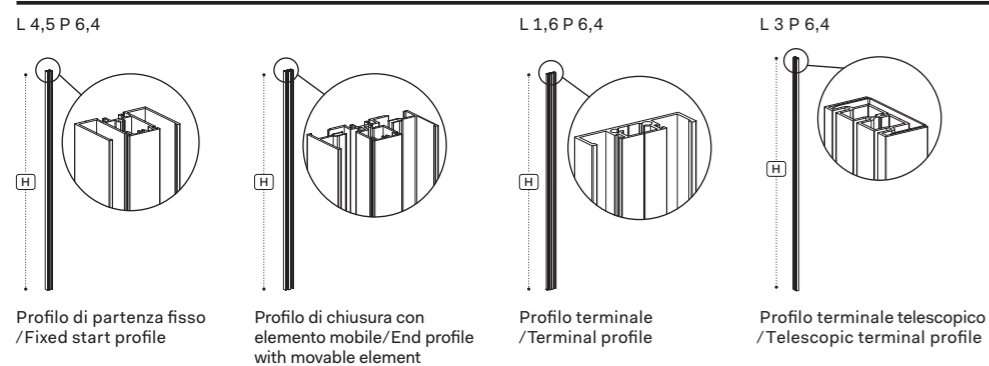

Pareti doppiovetro/Double-glass partitions

Profili per moduli vetro ad angolo/Glass module corner profiles

Profili/Profiles

Porte/Doors

Porte scorrevoli/Sliding doors

Note:

1 Le dimensioni sono espresse in cm - consultare il listino prezzi per le caratteristiche tecniche, i codici degli articoli e delle finiture/Dimensions are stated in cm - for technical characteristics, article code numbers and finishing see price list;

2 La quotazione delle pareti monovetro verrà effettuata in base ai m² richiesti (HxL)/The quotation of the mono-glass partitions will be calculated according the required square meters (HxL).