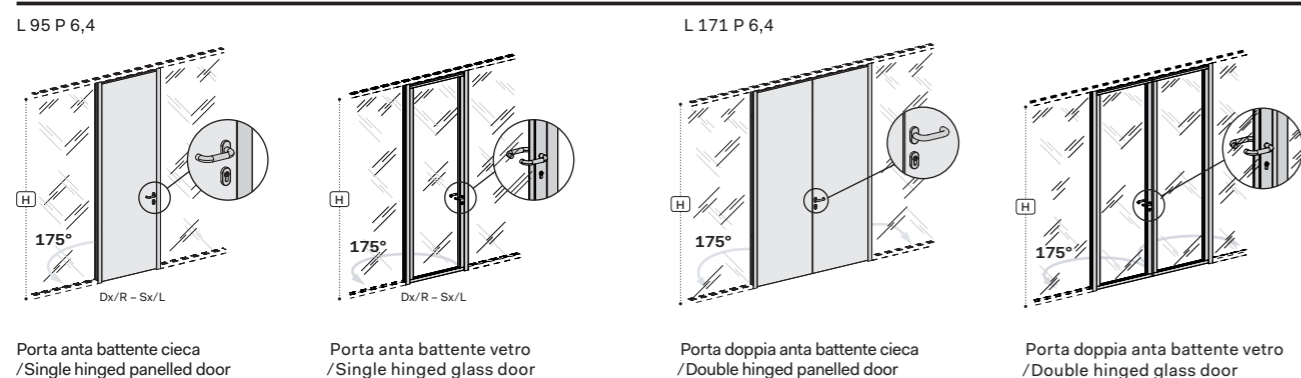

Pareti doppiovetro/Double-glass partitions

Profili per moduli vetro ad angolo/Glass module corner profiles

Profili/Profiles

Porte/Doors

Porte scorrevoli/Sliding doors

Note:

1 Le dimensioni sono espresse in cm - consultare il listino prezzi per le caratteristiche tecniche, i codici degli articoli e delle finiture/Dimensions are stated in cm - for technical characteristics, article code numbers and finishing see price list;

2 La quotazione delle pareti monovetro verrà effettuata in base ai m² richiesti (HxL)/The quotation of the mono-glass partitions will be calculated according the required square meters (HxL).