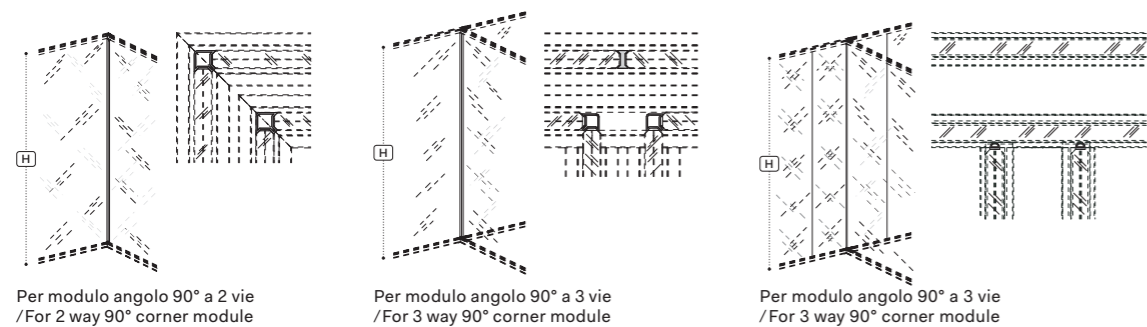

Pareti doppiovetro/Double-glass partitions

Profili per moduli vetro ad angolo/Glass module corner profiles

Profili/Profiles

Porte/Doors

Porte scorrevoli/Sliding doors

Note:

1 Le dimensioni sono espresse in cm - consultare il listino prezzi per le caratteristiche tecniche, i codici degli articoli e delle finiture/Dimensions are stated in cm - for technical characteristics, article code numbers and finishing see price list;

2 La quotazione delle pareti monovetro verrà effettuata in base ai m² richiesti (HxL)/The quotation of the mono-glass partitions will be calculated according the required square meters (HxL).