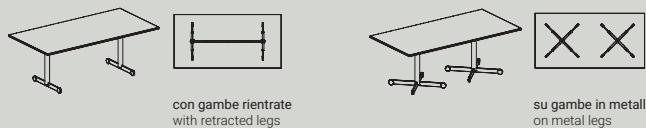

L/W	140	P/D	80	H/H	74
	160		166.5		
	180				

Tavoli riunione rettangolari P 100 - P 120
D 100 - D 120 rectangular meeting tables