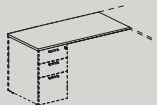

Dati tecnici Technical data

Scrivania Desks

Scrivania P 55 - P 80 D 55 - D 80 desks

L/W	80 100	P/D	55	H/H	74
L/W	120 140 160 180	P/D	80	H/H	74

Scrivania P 80 da collegare in linea D 80 desks - In-line connectable desks

L/W	120 140 160 180	P/D	80	H/H	74
-----	--------------------------	-----	----	-----	----

Modesty panel Modesty panels

L/W	120 140 160 180	L/W	107 127 147 167	P/D	1.8	H/H	35
-----	--------------------------	-----	--------------------------	-----	-----	-----	----

Allungo laterale P 55 D 55 desk return

L/W	80 100	P/D	55	H/H	74
-----	-----------	-----	----	-----	----

Allungo laterale per cassetteria P 65 Desk return for high pedestal D 65

L/W	100	P/D	65	H/H	74
-----	-----	-----	----	-----	----

Scrivania P 80 integrabile con mobile di servizio D 80 desks to be connected to the service unit

L/W	140 160 180	P/D	80	H/H	74
-----	-------------------	-----	----	-----	----

Tavolo alto H 107 High table H 107