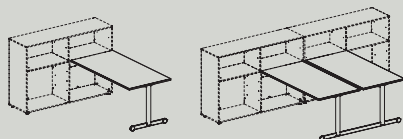

Scrivania P 80 integrabile con mobile di servizio D 80 desks to be connected to the service unit

L/W	140 160 180	P/D	80	H/H	74
-----	-------------------	-----	----	-----	----

Tavolo alto H 107 High table H 107

L/W	140 160 180	P/D	80	H/H	107
-----	-------------------	-----	----	-----	-----

Bench - Tavoli riunione
Benches - Meeting tables

Bench P 166.5
D 166.5 benches

L/W	140	P/D	166.5	H/H	74
	160				
	180				

Scrivanie e bench integrabili ai contenitori DV505 - Rio: H. 74 - 115 - 164.5
Desks and benches to be connected to the DV505 - Rio storage units: H. 74 - 115 - 164.5

L/W	140	P/D	80	H/H	74
	160		166.5		
	180				

Scrivanie e bench integrabili con DV505 - Orgatower P 80 - H 74 - 115
Desks and benches to be connected to the DV505 - Orgatower D 80 - H 74 - 115

L/W	140	P/D	80	H/H	74
	160		166.5		
	180				