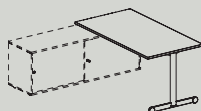

L/W	120 140 160 180	P/D	80	H/H	74
-----	--------------------------	-----	----	-----	----

Modesty panel Modesty panels

L/W	120 140 160 180	L/W	107 127 147 167	P/D	1.8	H/H	35
-----	--------------------------	-----	--------------------------	-----	-----	-----	----

Allungo laterale P 55 D 55 desk return

L/W	80 100	P/D	55	H/H	74
-----	-----------	-----	----	-----	----

Allungo laterale per cassetteria P 65 Desk return for high pedestal D 65

L/W	100	P/D	65	H/H	74
-----	-----	-----	----	-----	----

Scrivania P 80 integrabile con mobile di servizio D 80 desks to be connected to the service unit

L/W	140 160 180	P/D	80	H/H	74
-----	-------------------	-----	----	-----	----

Tavolo alto H 107 High table H 107

L/W	140 160 180	P/D	80	H/H	107
-----	-------------------	-----	----	-----	-----

Bench - Tavoli riunione
Benches - Meeting tables

Bench P 166.5
D 166.5 benches

L/W	140	P/D	166.5	H/H	74
	160				
	180				

Scrivanie e bench integrabili ai contenitori DV505 - Rio: H. 74 - 115 - 164.5
Desks and benches to be connected to the DV505 - Rio storage units: H. 74 - 115 - 164.5