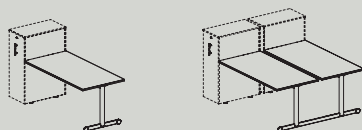

Scrivania P 80 integrabile con mobile di servizio D 80 desks to be connected to the service unit

L/W	140 160 180	P/D	80	H/H	74
-----	-------------------	-----	----	-----	----

Tavolo alto H 107 High table H 107

L/W	140 160 180	P/D	80	H/H	107
-----	-------------------	-----	----	-----	-----

Bench - Tavoli riunione
Benches - Meeting tables

Bench P 166.5
D 166.5 benches

L/W	140	P/D	166.5	H/H	74
	160				
	180				

Scrivanie e bench integrabili ai contenitori DV505 - Rio: H. 74 - 115 - 164.5
Desks and benches to be connected to the DV505 - Rio storage units: H. 74 - 115 - 164.5

L/W	140	P/D	80	H/H	74
	160		166.5		
	180				

Scrivanie e bench integrabili con DV505 - Orgatower P 80 - H 74 - 115
Desks and benches to be connected to the DV505 - Orgatower D 80 - H 74 - 115

L/W	140	P/D	80	H/H	74
	160		166.5		
	180				