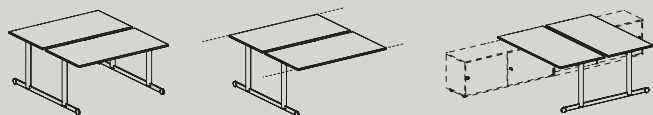

Scrivania P 80 integrabile con mobile di servizio D 80 desks to be connected to the service unit

L/W	140 160 180	P/D	80	H/H	74
-----	-------------------	-----	----	-----	----

Tavolo alto H 107 High table H 107

L/W	140 160 180	P/D	80	H/H	107
-----	-------------------	-----	----	-----	-----

Bench - Tavoli riunione
Benches - Meeting tables

Bench P 166.5
D 166.5 benches

L/W	140	P/D	166.5	H/H	74
	160				
	180				

Scrivanie e bench integrabili ai contenitori DV505 - Rio: H. 74 - 115 - 164.5
Desks and benches to be connected to the DV505 - Rio storage units: H. 74 - 115 - 164.5