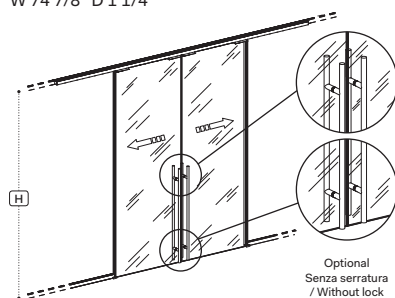

Pareti monovetro/Mono-glass partitions

Profili per moduli vetro ad angolo/Glass module corner profile

Profili/Profiles

Porte/Doors

Porte scorrevoli/Sliding doors

W 37 3/8" D 1 1/4"

W 37 3/8" D 1 1/4"

W 37 3/8" D 1 1/4"

Porta scorrevole con anta in vetro
/Glass sliding door

Porta scorrevole con anta in vetro
/Glass sliding door

Porta scorrevole con anta in vetro
/Glass sliding door

W 74 7/8" D 1 1/4"

W 74 7/8" D 1 1/4"

W 74 7/8" D 1 1/4"

Porta scorrevole doppia anta in vetro
/Double sliding glass door

Porta scorrevole doppia anta in vetro
/Double sliding glass door

Porta scorrevole doppia anta in vetro
/Double sliding glass door

Note:

¹ Le dimensioni sono espresse in pollici - consultare il listino prezzi per le caratteristiche tecniche, i codici degli articoli e delle finiture/Dimensions are stated in inch - for technical characteristics, article code numbers and finishing see price list;