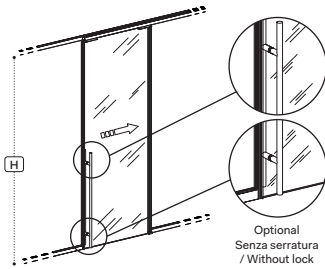

Pareti monovetro/Mono-glass partitions

Profili per moduli vetro ad angolo/Glass module corner profile

Profili/Profiles

Porte/Doors

Porte scorrevoli/Sliding doors

W 37 3/8" D 1 1/4"

W 37 3/8" D 1 1/4"

W 37 3/8" D 1 1/4"

Porta scorrevole con anta in vetro
/Glass sliding door

Porta scorrevole con anta in vetro
/Glass sliding door

Porta scorrevole con anta in vetro
/Glass sliding door

W 74 7/8" D 1 1/4"

W 74 7/8" D 1 1/4"

W 74 7/8" D 1 1/4"

Porta scorrevole doppia anta in vetro
/Double sliding glass door

Porta scorrevole doppia anta in vetro
/Double sliding glass door

Porta scorrevole doppia anta in vetro
/Double sliding glass door

Note:

¹ Le dimensioni sono espresse in pollici - consultare il listino prezzi per le caratteristiche tecniche, i codici degli articoli e delle finiture/Dimensions are stated in inch - for technical characteristics, article code numbers and finishing see price list;