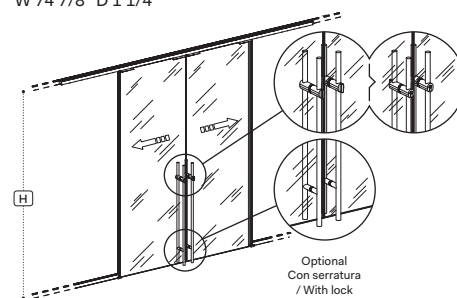

Pareti monovetro/Mono-glass partitions

Profili per moduli vetro ad angolo/Glass module corner profile

Profili/Profiles

Porte/Doors

Porte scorrevoli/Sliding doors

W 37 3/8" D 1 1/4"

W 37 3/8" D 1 1/4"

W 37 3/8" D 1 1/4"

Porta scorrevole con anta in vetro
/Glass sliding door

Porta scorrevole con anta in vetro
/Glass sliding door

Porta scorrevole con anta in vetro
/Glass sliding door

W 74 7/8" D 1 1/4"

W 74 7/8" D 1 1/4"

W 74 7/8" D 1 1/4"

Porta scorrevole doppia anta in vetro
/Double sliding glass door

Porta scorrevole doppia anta in vetro
/Double sliding glass door

Porta scorrevole doppia anta in vetro
/Double sliding glass door

Note:

¹ Le dimensioni sono espresse in pollici - consultare il listino prezzi per le caratteristiche tecniche, i codici degli articoli e delle finiture/Dimensions are stated in inch - for technical characteristics, article code numbers and finishing see price list;