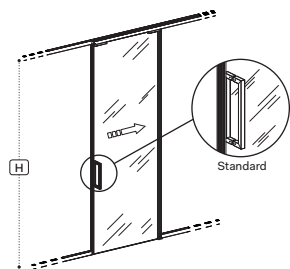

Pareti monovetro/Mono-glass partitions

Profili per moduli vetro ad angolo/Glass module corner profile

Profili/Profiles

Porte/Doors

Porte scorrevoli/Sliding doors

W 37 3/8" D 1 1/4"

W 37 3/8" D 1 1/4"

W 37 3/8" D 1 1/4"

Porta scorrevole con anta in vetro
/Glass sliding door

Porta scorrevole con anta in vetro
/Glass sliding door

Porta scorrevole con anta in vetro
/Glass sliding door

W 74 7/8" D 1 1/4"

W 74 7/8" D 1 1/4"

W 74 7/8" D 1 1/4"

Porta scorrevole doppia anta in vetro
/Double sliding glass door

Porta scorrevole doppia anta in vetro
/Double sliding glass door

Porta scorrevole doppia anta in vetro
/Double sliding glass door

Note:

¹ Le dimensioni sono espresse in pollici - consultare il listino prezzi per le caratteristiche tecniche, i codici degli articoli e delle finiture/Dimensions are stated in inch - for technical characteristics, article code numbers and finishing see price list;