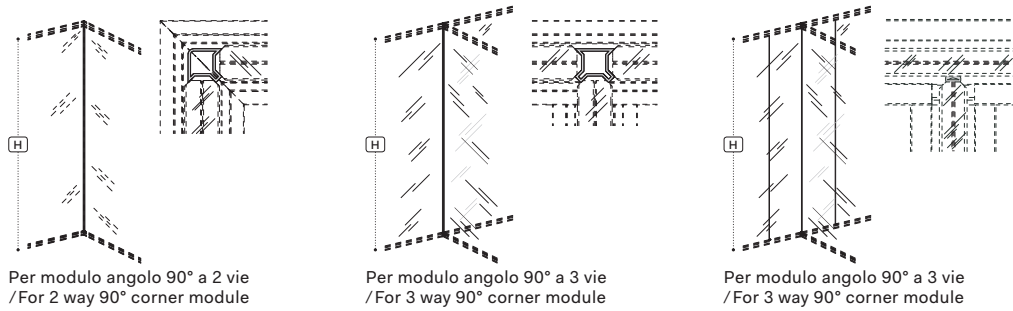

Pareti monovetro/Mono-glass partitions

Profili per moduli vetro ad angolo/Glass module corner profile

Profili/Profiles

Porte/Doors

Porte scorrevoli/Sliding doors

W 37 3/8" D 1 1/4"

W 37 3/8" D 1 1/4"

W 37 3/8" D 1 1/4"

Porta scorrevole con anta in vetro
/Glass sliding door

Porta scorrevole con anta in vetro
/Glass sliding door

Porta scorrevole con anta in vetro
/Glass sliding door

W 74 7/8" D 1 1/4"

W 74 7/8" D 1 1/4"

W 74 7/8" D 1 1/4"

Porta scorrevole doppia anta in vetro
/Double sliding glass door

Porta scorrevole doppia anta in vetro
/Double sliding glass door

Porta scorrevole doppia anta in vetro
/Double sliding glass door

Note:

¹ Le dimensioni sono espresse in pollici - consultare il listino prezzi per le caratteristiche tecniche, i codici degli articoli e delle finiture/Dimensions are stated in inch - for technical characteristics, article code numbers and finishing see price list;