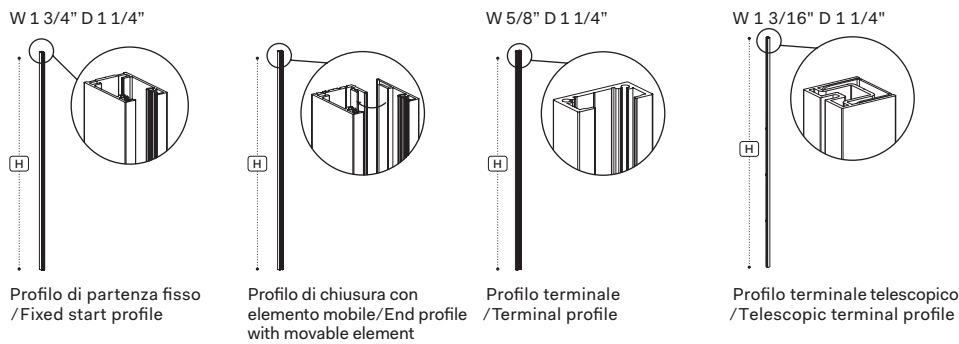

Pareti monovetro/Mono-glass partitions

Profili per moduli vetro ad angolo/Glass module corner profile

Profili/Profiles

Porte/Doors

Porte scorrevoli/Sliding doors

W 37 3/8" D 1 1/4"

W 37 3/8" D 1 1/4"

W 37 3/8" D 1 1/4"

Porta scorrevole con anta in vetro
/Glass sliding door

Porta scorrevole con anta in vetro
/Glass sliding door

Porta scorrevole con anta in vetro
/Glass sliding door

W 74 7/8" D 1 1/4"

W 74 7/8" D 1 1/4"

W 74 7/8" D 1 1/4"

Porta scorrevole doppia anta in vetro
/Double sliding glass door

Porta scorrevole doppia anta in vetro
/Double sliding glass door

Porta scorrevole doppia anta in vetro
/Double sliding glass door

Note:

¹ Le dimensioni sono espresse in pollici - consultare il listino prezzi per le caratteristiche tecniche, i codici degli articoli e delle finiture/Dimensions are stated in inch - for technical characteristics, article code numbers and finishing see price list;

² La quotazione delle pareti monovetro verrà effettuata in base ai m² richiesti (HxL)/The quotation of the mono-glass partitions will be calculated according to the required square meters (HxL).