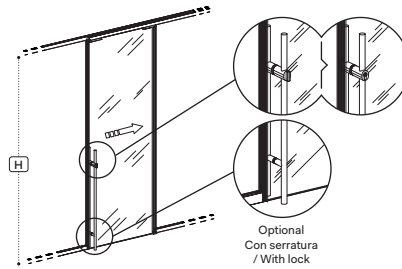

Pareti monovetro/Mono-glass partitions

Profili per moduli vetro ad angolo/Glass module corner profile

Profili/Profiles

Porte/Doors

Porte scorrevoli/Sliding doors

W 37 3/8" D 1 1/4"

W 37 3/8" D 1 1/4"

W 37 3/8" D 1 1/4"

Porta scorrevole con anta in vetro
/Glass sliding door

Porta scorrevole con anta in vetro
/Glass sliding door

Porta scorrevole con anta in vetro
/Glass sliding door

W 74 7/8" D 1 1/4"

W 74 7/8" D 1 1/4"

W 74 7/8" D 1 1/4"

Porta scorrevole doppia anta in vetro
/Double sliding glass door

Porta scorrevole doppia anta in vetro
/Double sliding glass door

Porta scorrevole doppia anta in vetro
/Double sliding glass door

Note:

¹ Le dimensioni sono espresse in pollici - consultare il listino prezzi per le caratteristiche tecniche, i codici degli articoli e delle finiture/Dimensions are stated in inch - for technical characteristics, article code numbers and finishing see price list;