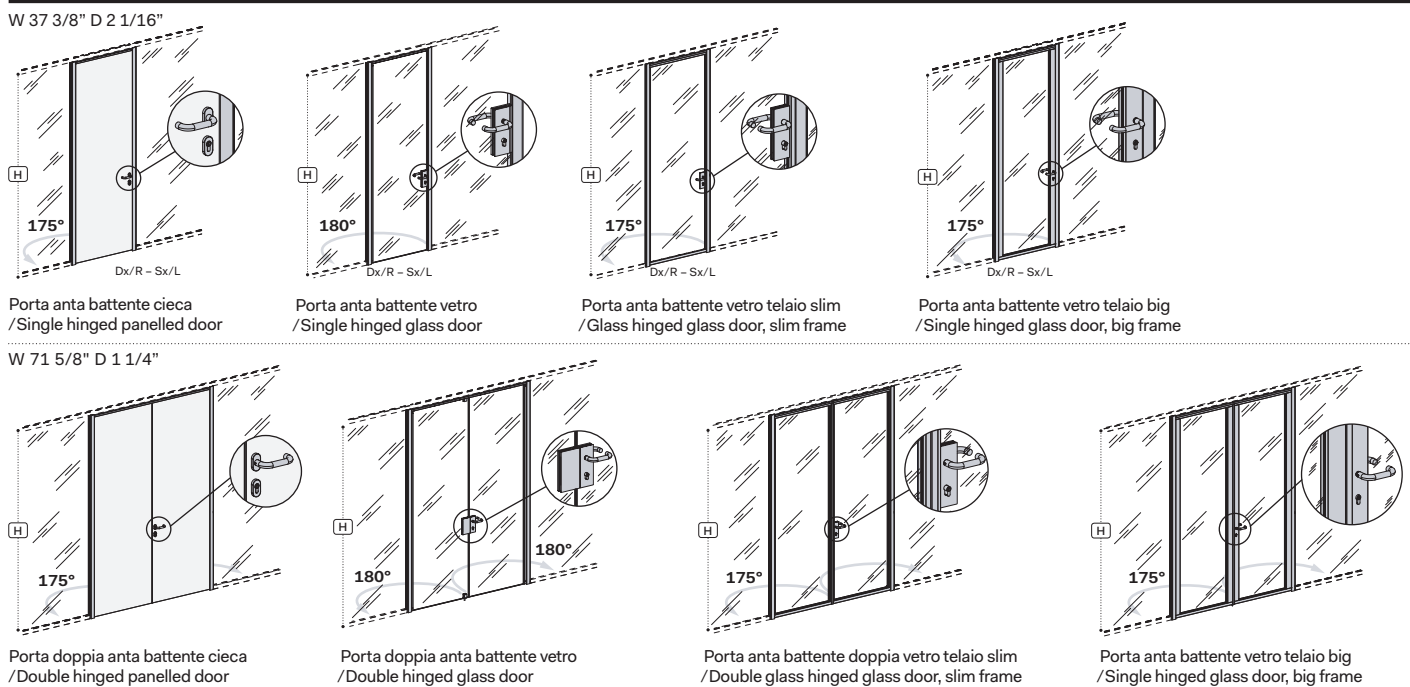

Pareti monovetro/Mono-glass partitions

Profili per moduli vetro ad angolo/Glass module corner profile

Profili/Profiles

Porte/Doors

Porte scorrevoli/Sliding doors

W 37 3/8" D 1 1/4"

W 37 3/8" D 1 1/4"

W 37 3/8" D 1 1/4"

Porta scorrevole con anta in vetro
/Glass sliding door

Porta scorrevole con anta in vetro
/Glass sliding door

Porta scorrevole con anta in vetro
/Glass sliding door

W 74 7/8" D 1 1/4"

W 74 7/8" D 1 1/4"

W 74 7/8" D 1 1/4"

Porta scorrevole doppia anta in vetro
/Double sliding glass door

Porta scorrevole doppia anta in vetro
/Double sliding glass door

Porta scorrevole doppia anta in vetro
/Double sliding glass door

Note:

¹ Le dimensioni sono espresse in pollici - consultare il listino prezzi per le caratteristiche tecniche, i codici degli articoli e delle finiture/Dimensions are stated in inch - for technical characteristics, article code numbers and finishing see price list;