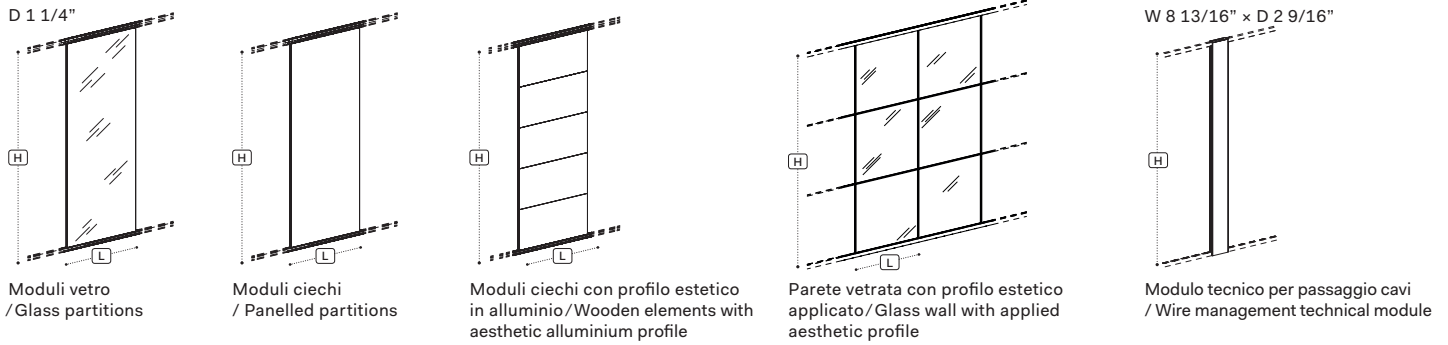

Pareti monovetro/Mono-glass partitions

Profili per moduli vetro ad angolo/Glass module corner profile

Profili/Profiles

Porte/Doors

Porte scorrevoli/Sliding doors

W 37 3/8" D 1 1/4"

W 37 3/8" D 1 1/4"

W 37 3/8" D 1 1/4"

Porta scorrevole con anta in vetro
/Glass sliding door

Porta scorrevole con anta in vetro
/Glass sliding door

Porta scorrevole con anta in vetro
/Glass sliding door

W 74 7/8" D 1 1/4"

W 74 7/8" D 1 1/4"

W 74 7/8" D 1 1/4"

Porta scorrevole doppia anta in vetro
/Double sliding glass door

Porta scorrevole doppia anta in vetro
/Double sliding glass door

Porta scorrevole doppia anta in vetro
/Double sliding glass door

Note:

¹ Le dimensioni sono espresse in pollici - consultare il listino prezzi per le caratteristiche tecniche, i codici degli articoli e delle finiture/Dimensions are stated in inch - for technical characteristics, article code numbers and finishing see price list;

² La quotazione delle pareti monovetro verrà effettuata in base ai m² richiesti (HxL)/The quotation of the mono-glass partitions will be calculated according to the required square meters (HxL).