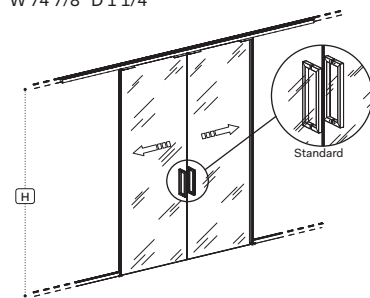

Pareti monovetro/Mono-glass partitions

Profili per moduli vetro ad angolo/Glass module corner profile

Profili/Profiles

Porte/Doors

Porte scorrevoli/Sliding doors

W 37 3/8" D 1 1/4"

W 37 3/8" D 1 1/4"

W 37 3/8" D 1 1/4"

Porta scorrevole con anta in vetro
/Glass sliding door

Porta scorrevole con anta in vetro
/Glass sliding door

Porta scorrevole con anta in vetro
/Glass sliding door

W 74 7/8" D 1 1/4"

W 74 7/8" D 1 1/4"

W 74 7/8" D 1 1/4"

Porta scorrevole doppia anta in vetro
/Double sliding glass door

Porta scorrevole doppia anta in vetro
/Double sliding glass door

Porta scorrevole doppia anta in vetro
/Double sliding glass door

Note:

¹ Le dimensioni sono espresse in pollici - consultare il listino prezzi per le caratteristiche tecniche, i codici degli articoli e delle finiture/Dimensions are stated in inch - for technical characteristics, article code numbers and finishing see price list;