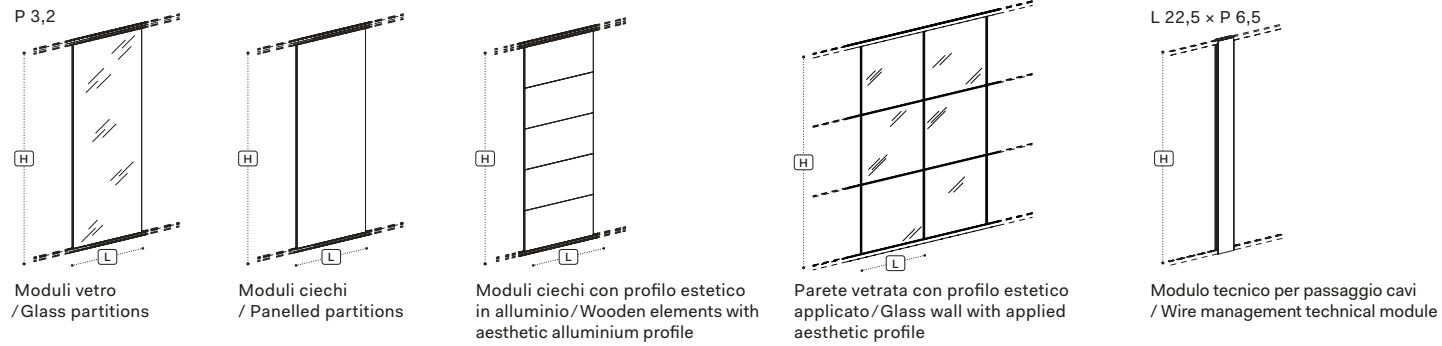

Pareti monovetro/Mono-glass partitions

Profili per moduli vetro ad angolo/Glass module corner profile

Profili/Profiles

Porte/Doors

Porte scorrevoli/Sliding doors

Note:

1 Le dimensioni sono espresse in cm - consultare il listino prezzi per le caratteristiche tecniche, i codici degli articoli e delle finiture/Dimensions are stated in cm - for technical characteristics, article code numbers and finishing see price list;

2 La quotazione delle pareti monovetro verrà effettuata in base ai m² richiesti (HxL)/The quotation of the mono-glass partitions will be calculated according the required square meters (HxL).