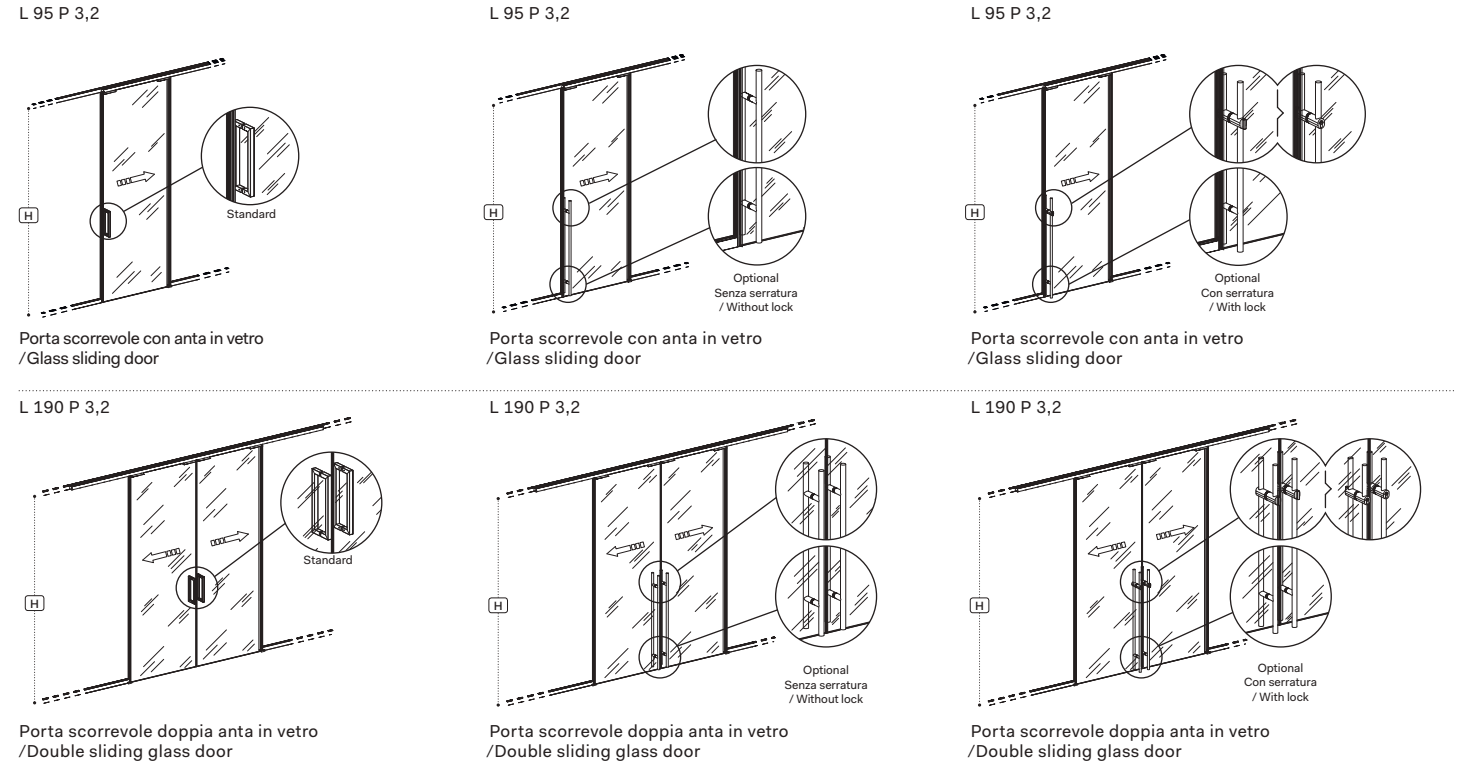

Pareti monovetro/Mono-glass partitions

Profili per moduli vetro ad angolo/Glass module corner profile

Profili/Profiles

Porte/Doors

Porte scorrevoli/Sliding doors

Note:

1 Le dimensioni sono espresse in cm - consultare il listino prezzi per le caratteristiche tecniche, i codici degli articoli e delle finiture/Dimensions are stated in cm - for technical characteristics, article code numbers and finishing see price list;

2 La quotazione delle pareti monovetro verrà effettuata in base ai m² richiesti (HxL)/The quotation of the mono-glass partitions will be calculated according the required square meters (HxL).