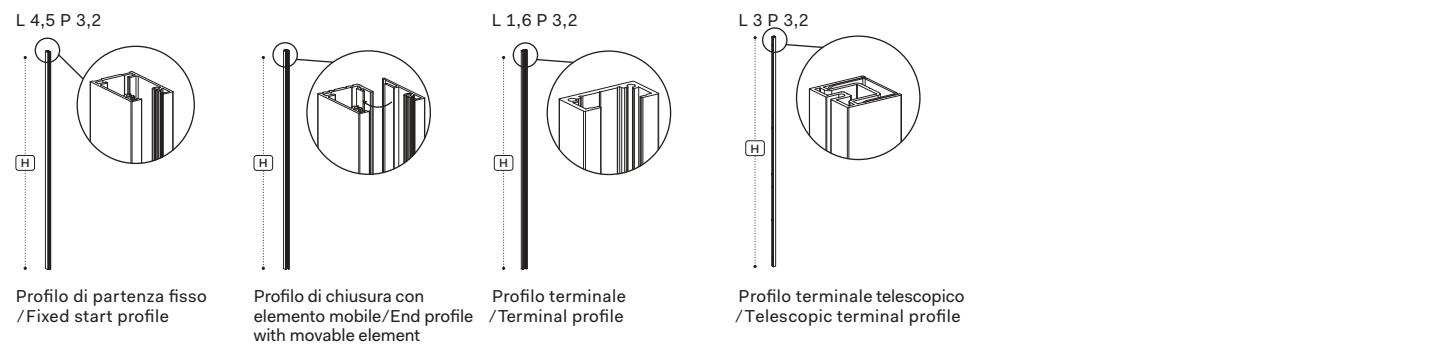

Pareti monovetro/Mono-glass partitions

Profili per moduli vetro ad angolo/Glass module corner profile

Profili/Profiles

Porte/Doors

Porte scorrevoli/Sliding doors

Note:

1 Le dimensioni sono espresse in cm - consultare il listino prezzi per le caratteristiche tecniche, i codici degli articoli e delle finiture/Dimensions are stated in cm - for technical characteristics, article code numbers and finishing see price list;

2 La quotazione delle pareti monovetro verrà effettuata in base ai m² richiesti (HxL)/The quotation of the mono-glass partitions will be calculated according the required square meters (HxL).