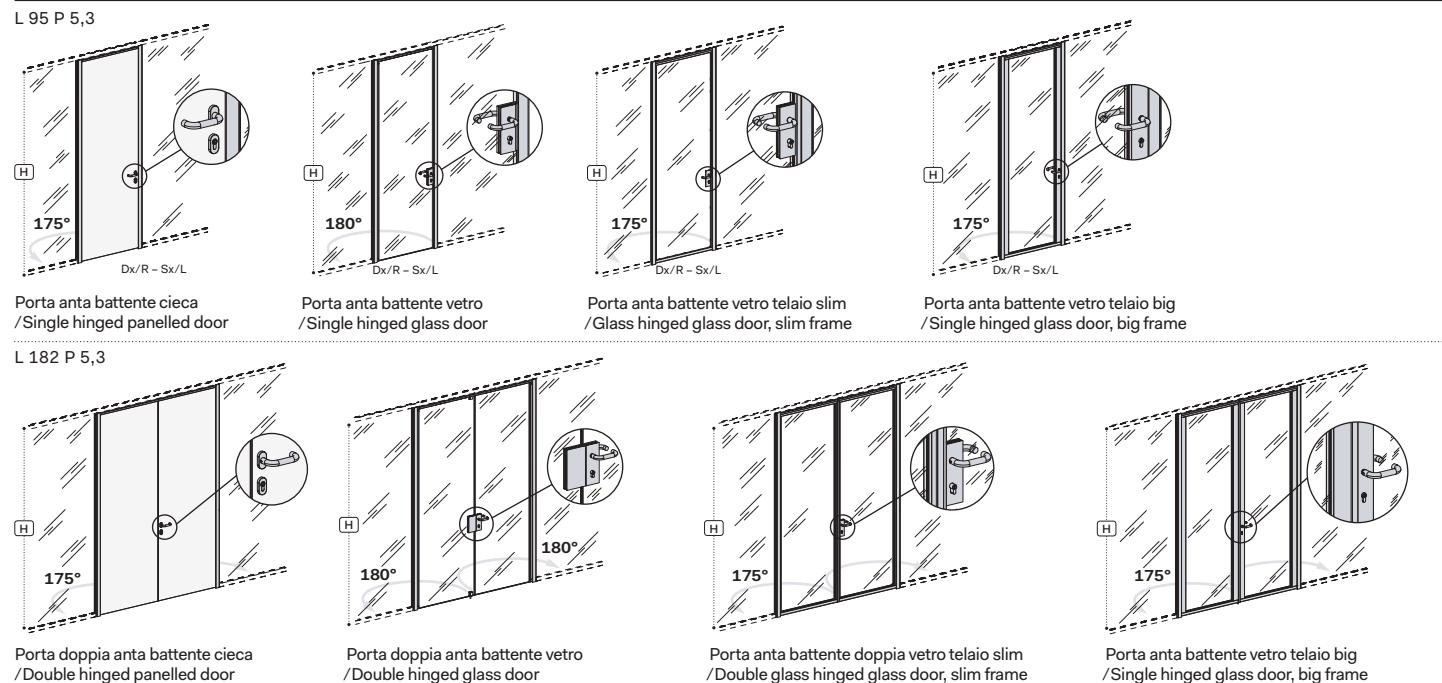

Pareti monovetro/Mono-glass partitions

Profili per moduli vetro ad angolo/Glass module corner profile

Profili/Profiles

Porte/Doors

Porte scorrevoli/Sliding doors

Note:

1 Le dimensioni sono espresse in cm - consultare il listino prezzi per le caratteristiche tecniche, i codici degli articoli e delle finiture/Dimensions are stated in cm - for technical characteristics, article code numbers and finishing see price list;

2 La quotazione delle pareti monovetro verrà effettuata in base ai m² richiesti (HxL)/The quotation of the mono-glass partitions will be calculated according the required square meters (HxL).