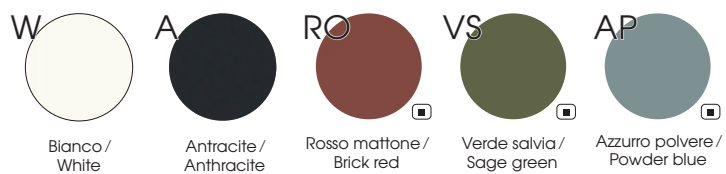

Libreria componibile/Modular bookshelf

Struttura in metallo verniciato con tubolari sezione quadrata, 2x2 cm /
Painted metal structure composed of 2x2 cm thick square tubes

Vaschette - Fioriere / Tray - Planter