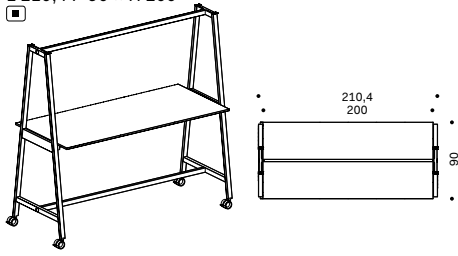

Social table

L 210,4 P 90 x H 200

802TCAV21_
Tavolo su ruote
/ Table on castors