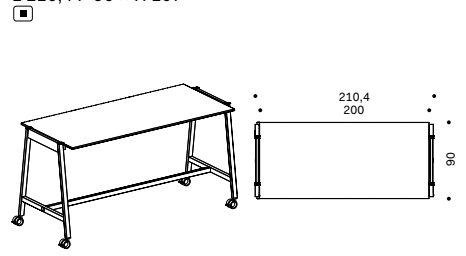

High table

L 210,4 P 90 x H 107

802HT0121_
Tavolo su ruote
/ Table on castors

Accessori per trave superiore
/ Accessories for upper beam

L 50 P 25 x H 20

Accessori per traversi
/ Accessories for horizontal beam

L 3 P 6,5 x H 9

L 25 P 11 x H 20

Accessori per traversi
/ Accessories for horizontal beam

L 23 P 14,5 x H 10

Accessori per 802AC4902
/ Accessories for 802AC4902

Ø 8

Ø 8

Ø 8

Ø 8

Elettrificazione
/ Electrification

Ø 8

Staffa porta TV/TV stand bracket

L 44 P 6,5 x H 53

Canalizzazione/Wiremanagement

L 5,3 P 3,5 x H 62,5

L 146,5 P 20,5 x H 9,3

802AP6214_
Canalina passacavi orizzontale
/ Horizontal cable channel

L 150

L 32 x P 12,3

300AC6703
Marsupio per top access 300.AC.38.02
/ Basket for top access 300.AC.38.02

1 Le dimensioni sono espresse in cm - consultare il listino prezzi per le caratteristiche tecniche, i codici degli articoli e delle finiture/Dimensions are stated in cm - for technical characteristics, article code numbers and finishing see price list;

2 Tutti gli articoli della serie DV802 - PAG Social Table non sono in pronta consegna. Per la disponibilità contattare l'ufficio commerciale/All the items of the DV802 - PAG Social Table series are not in prompt delivery. Please contact the commercial department to check availability

3 Articoli prodotti solo su richiesta/Items produced only on demand;