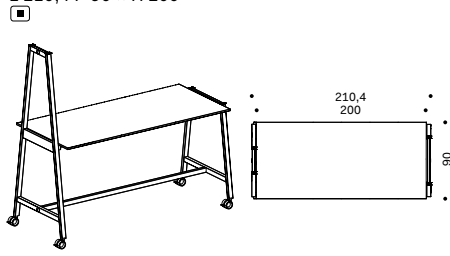

Media table

L 210,4 P 90 x H 200

802MT0121_
Tavolo su ruote
/ Table on castors