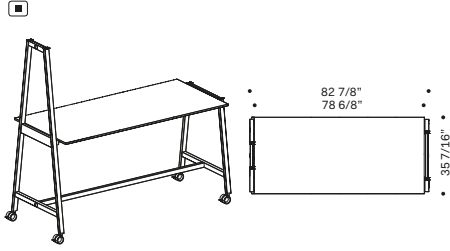

Media table

W 82 7/8" D 35 7/16" x H 78 6/8"

802MT0121_
Tavolo su ruote
/ Table on castors