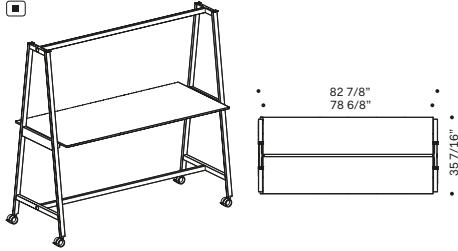

Piani di lavoro in melaminico sp. 18 mm con bordi perimetrali in ABS/Worktops in melamine 23/32" thick with perimetrical edges in ABS

Social table

W 82 7/8" D 35 7/16" x H 78 6/8"

802TCAV21_
Tavolo su ruote
/ Table on castors