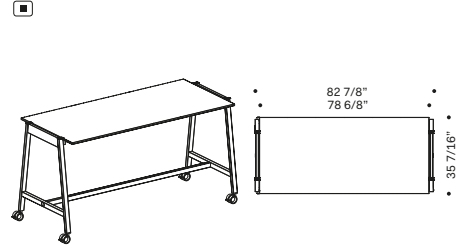

High table

W 82 7/8" D 35 7/16" x H 78 6/8"

802HT0121_
Tavolo su ruote
/ Table on castors

Accessori per trave superiore
/ Accessories for upper beam

W 19 3/4" D 9 13/16" x H 7 7/8"

802AC4505_
Contenitore metallico
/ Metal box

Accessori per traversi
/ Accessories for horizontal beam

W 1 3/16" D 2 9/16" x H 3 9/16"

802AC4701_
Gancio singolo
/ Single hook

W 9 13/16" D 4 5/16" x H 7 7/8"

802AC4802_
Contenitore metallico
/ Metal box

Accessori per traversi
/ Accessories for horizontal beam

W 9 1/16" P 5 11/16" x H 3 15/16"

802AC4902_
Box per prese elettriche o tappi passacavi.
/ Box for electrical plugs or outlet lid.

Accessori per 802AC4902
/ Accessories for 802AC4902

Ø 3 1/8"

300APT801_

Ø 3 1/8"

300APT811
Tappo con 1 presa elettrica
+ USB (solo ricarica) + passacavo
/ Plug with 1 electrical socket
+ USB (only charge) + outlet lid

Elettificazione
/ Electrification

□ □

300APS102 W 8 1/8"
300APS103 W 11 7/8"
300APS104 W 16 1/2"

Staffa porta TV/TV stand bracket

W 17 5/16" D 2 9/16" x H 20 7/8"

802AC4004_
Monitor di dimensioni max: 44"/ Max size monitor: 44"