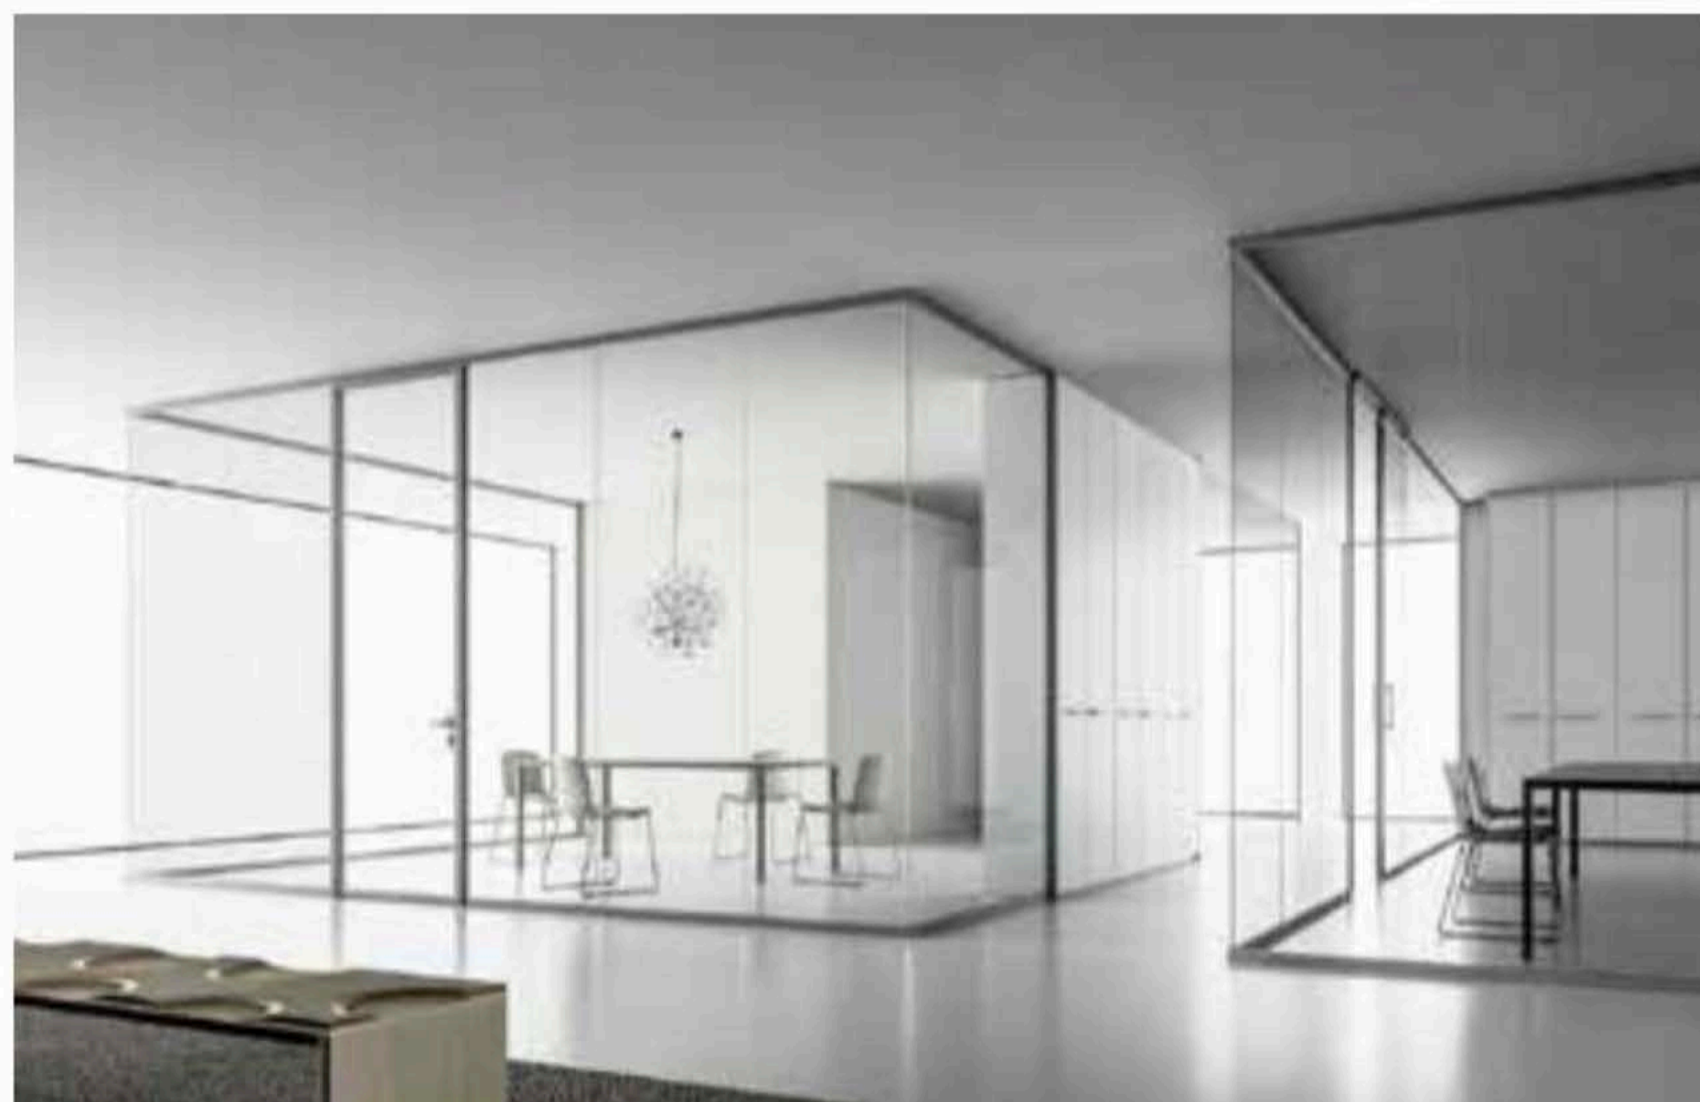

COVER BY DANIEL RICH

DIEFFEBI

Trendline Silver è un programma modulare di armadi realizzati in robusta lamiera con verniciatura a polveri, di varie lunghezze, e hanno porte a battente singola o multipla con serrature e fori posteriori per la ventilazione.

FANTIN

Il sistema di librerie Frame firmato da Salvatore Indriolo ha tre lunghezze di ripiani su cinque altezze, dove poter disporre in libertà schienali, fianchi e vani con ante a ribalta e rialza, sempre in luce al telaio.

DVO

Parete divisoria monovetro da 3,2 cm della serie DV602, con profili perimetrali in alluminio, lastre di vetro stratificato, pannelli in melaminico o impiallacciato, porte scorrevoli o battenti e moduli vari.